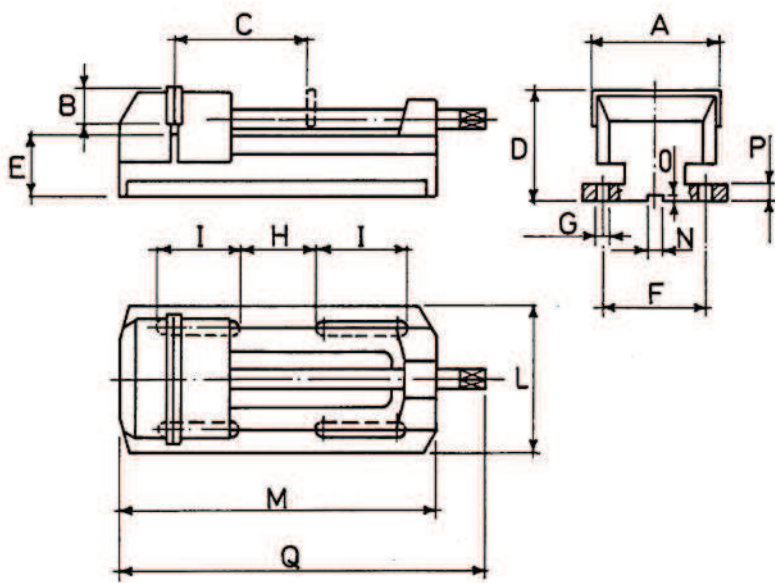

DATI DIMENSIONALI

TYP	A	B	C	D	E	F	G	H	I	L	M	N	O	P	Q	GEWICHT kg
125	125	50	140	130	76.5	104	17	84	92	140	345	16H7	6	18	410	20
150	150	50	155	130	70	120	17	102	102	170	375	16H7	6	19	440	24
175	175	50	190	130	70	140	17	73	127	190	418	16H7	6	20	485	29

DATI FUNZIONALI

TYP	F (KN)
125	30
150	30
175	30