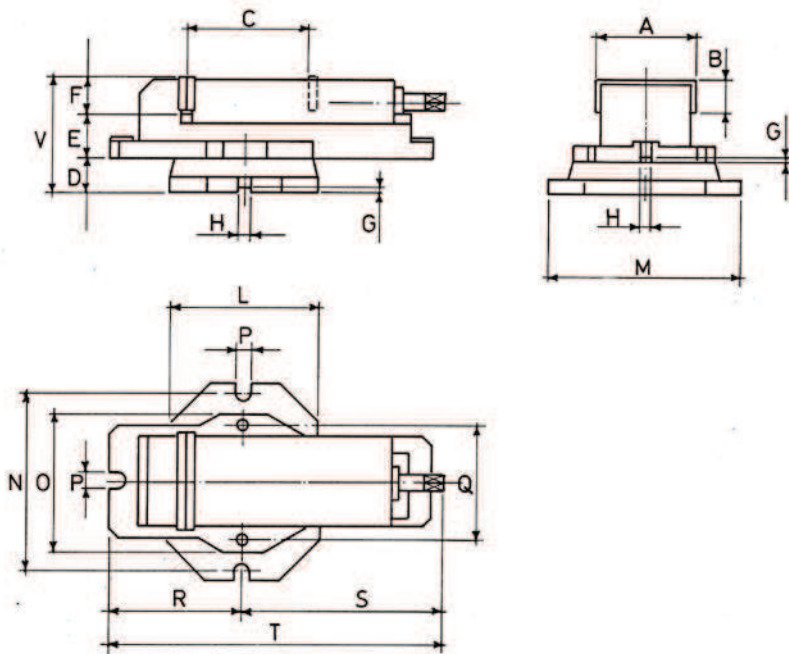

## DATI DIMENSIONALI

TYP	A	B	C	D	E	F	G	H	L	M	N	O	P	Q	R	S	T	V	GEWICHT Kg
100	100	40	135	35	34	44	6	16H7	200	260	236	162	15	130	130	260	390	112	21
125	125	50	159	39	64	54	6	16H7	200	260	230	181	17	149	155	311	466	156	36
150	150	50	184	39	64	54	6	16H7	240	300	266	213	17	175	170	348	530	156	49
200	200	50	235	46	70	53	6	16H7	310	370	336	271	17	230	205	427	610	169	91

## DATI FUNZIONALI

TYP	*KN
MDS 83/100	25
MDS 83/125	34
MDS 83/150	44
MDS 83/200	63